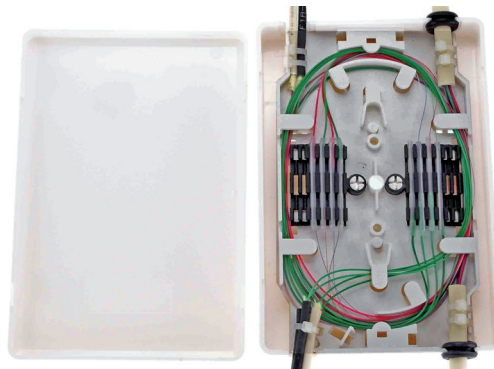

# RSE-006 CAJA DE INTERIOR PARA FIBRA CON BANDEJA 12 PORTAFUSIONES (8239) FIBER INDOOR BOX WITH 12 FUSION TRAYS BOÎTE INTÉRIEURE POUR FIBRE AVEC 12 PLATEAUX DE FUSION

160 x 110 x 30 mm

Componentes del embalaje: Caja fibra, tornillos, bridas, protectores de fusión  
 Packaging components: Fiber box, screws, flanges, fusion protectors  
 Composants de l'emballage : Boîte à fibres, vis, brides, protecteurs de fusion

Fijación mural (T)  
 Wall mounting  
 Fixation murale

Apertura de la caja  
 Opening the box  
 Ouverture de la boîte

Bandeja 12 porta fusiones  
 Tray 12 fusions  
 Plateau 12 fusions