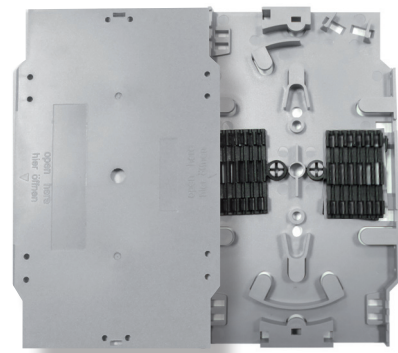

Apertura de la caja
Opening the box
Ouverture de la boîte